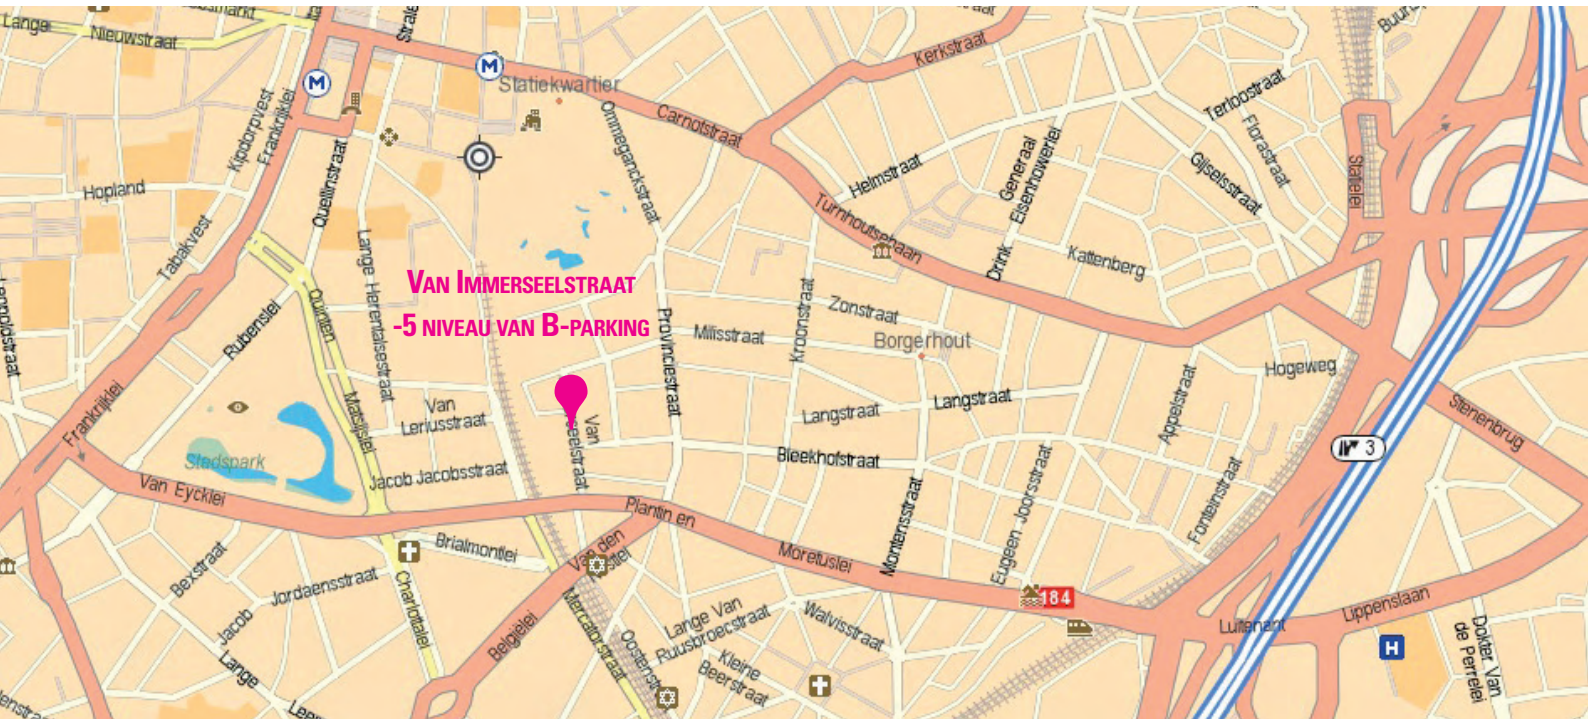

ART IN ALL OF US

EN ALS WE EENS VAN CULTUUR Zouden RUILEN ?